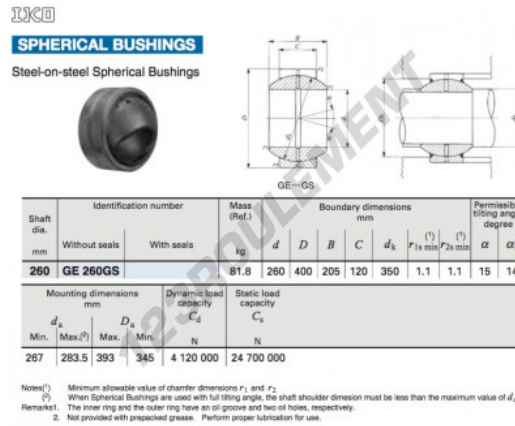

Rotule GE GE260GS-IKO - GE260GS-IKO

<https://www.123roulement.be/roulement-palier/rotule/ge/ge260gs-iko>

CARACTÉRISTIQUES PRODUIT

Marque	IKO
N° Ean13	3663952392677
Diam. intérieur	260 mm
Diam. intérieur	10.236" inch
Diam. extérieur	400 mm
Diam. extérieur	15.748" inch
Epaisseur	205 mm
Epaisseur	8.071" inch
Type	GE
Lubrification	sans
Conditionnement	1