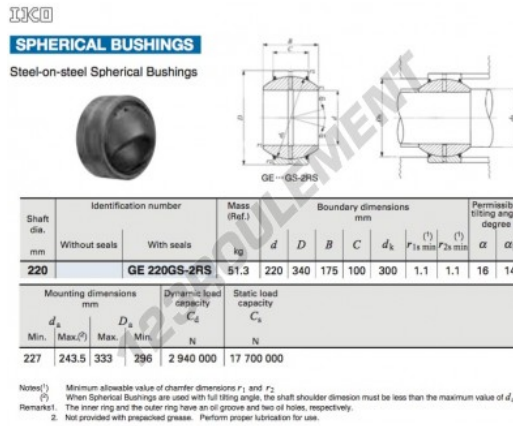

Rotule GE
GE220GS-2RS-IKO - GE220GS-2RS-IKO
<https://www.123roulement.be/roulement-palier/rotule/ge/ge220gs-2rs-iko>

CARACTÉRISTIQUES PRODUIT

Marque	IKO
N° Ean13	3663952392646
Diam. intérieur	220 mm
Diam. extérieur	340 mm
Épaisseur	175 mm
Type	GE
Lubrification	sans
Conditionnement	1