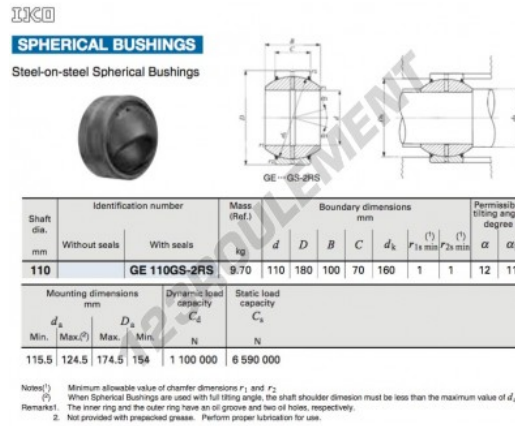

Rotule GE

GE110GS-2RS-IKO - GE110GS-2RS-IKO

https://www.123roulement.be/roulement-palier/rotule/ge/ge110gs-2rs-iko

CARACTÉRISTIQUES PRODUIT

Marque	IKO
N° Ean13	3663952392523
Diam. intérieur	110 mm
Diam. extérieur	180 mm
Épaisseur	100 mm
Type	GE
Lubrification	sans
Conditionnement	1