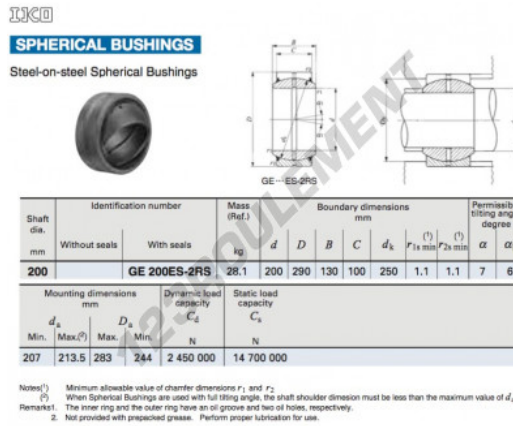

## Rotule GE

## CARACTÉRISTIQUES PRODUIT

Marque	IKO
N° Ean13	3663952392066
Diam. intérieur	200 mm
Diam. extérieur	290 mm
Épaisseur	130 mm
Type	GE
Lubrification	sans
Conditionnement	1

[contact@123roulement.be](mailto:contact@123roulement.be)