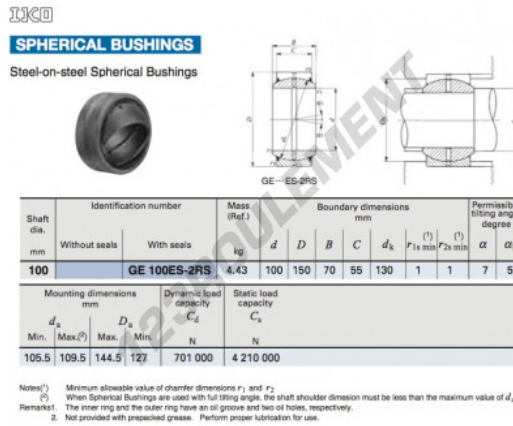

Rotule GE

GE100ES-2RS-IKO - GE100ES-2RS-IKO

https://www.123roulement.be/roulement-palier/rotule/ge/ge100es-2rs-iko

CARACTÉRISTIQUES PRODUIT

Marque	IKO
N° Ean13	3663952391960
Diam. intérieur	100 mm
Diam. extérieur	150 mm
Épaisseur	70 mm
Type	GE
Lubrification	sans
Conditionnement	1