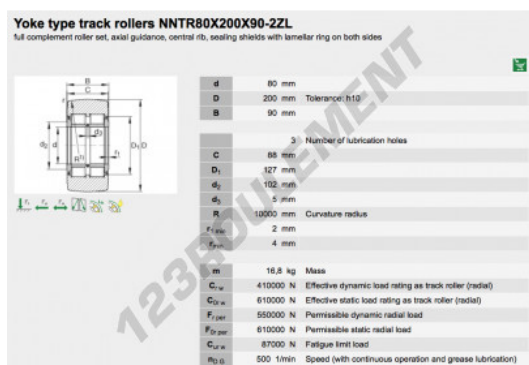

Roulement à rouleaux NNTR80X200X90-2ZL-INA - NNTR80X200X90-2ZL-INA

<https://www.123roulement.be/roulement-palier/roulement-rouleaux/rouleaux/nntr80x200x90-2zl-ina>

CARACTÉRISTIQUES PRODUIT

Marque	INA
N° Ean13	3663952380551
Diam. intérieur	80 mm
Diam. intérieur	3.15" inch
Diam. extérieur	200 mm
Diam. extérieur	7.874" inch
Epaisseur	90 mm
Epaisseur	3.543" inch
Conditionnement	1