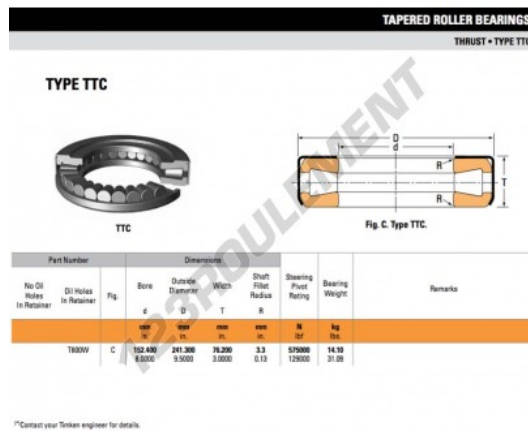

Butée à rouleaux T600W-TIMKEN - T600W-TIMKEN

<https://www.123roulement.be/roulement-palier/roulement-rouleaux/butee-rouleaux/t600w-timken>

CARACTÉRISTIQUES PRODUIT

Marque	TIMKEN
N° Ean13	3663952377315
Diam. intérieur	152.4 mm
Diam. extérieur	241.3 mm
Épaisseur	76.2 mm
Conditionnement	1