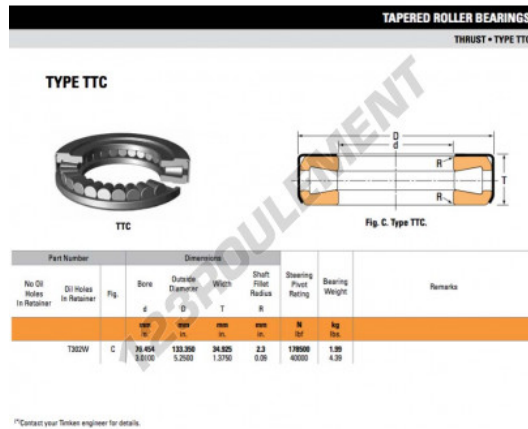

Butée à rouleaux T302W-TIMKEN - T302W-TIMKEN

<https://www.123roulement.be/roulement-palier/roulement-rouleaux/butee-rouleaux/t302w-timken>

CARACTÉRISTIQUES PRODUIT

Marque	TIMKEN
N° Ean13	3663952377278
Diam. intérieur	76.454 mm
Diam. intérieur	3.01" inch
Diam. extérieur	133.35 mm
Diam. extérieur	5 1/4" inch
Epaisseur	34.925 mm
Epaisseur	1 3/8" inch
Conditionnement	1