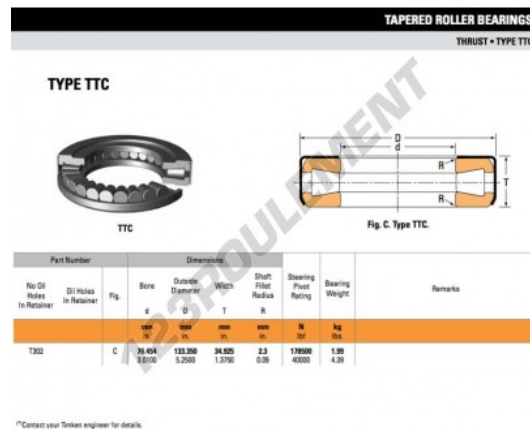

## Butée à rouleaux T302-TIMKEN - T302-TIMKEN

<https://www.123roulement.be/roulement-palier/roulement-rouleaux/butee-rouleaux/t302-timken>

## CARACTÉRISTIQUES PRODUIT

Marque	TIMKEN
N° Ean13	3663952377261
Diam. intérieur	76.454 mm
Diam. extérieur	133.35 mm
Épaisseur	34.925 mm
Conditionnement	1

[contact@123roulement.be](mailto:contact@123roulement.be)