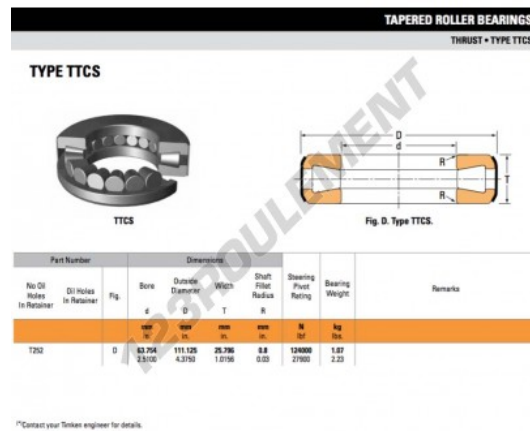

Butée à rouleaux T252-TIMKEN - T252-TIMKEN

<https://www.123roulement.be/roulement-palier/roulement-rouleaux/butee-rouleaux/t252-timken>

CARACTÉRISTIQUES PRODUIT

Marque	TIMKEN
N° Ean13	3663952377223
Diam. intérieur	63.754 mm
Diam. extérieur	111.125 mm
Épaisseur	25.796 mm
Conditionnement	1