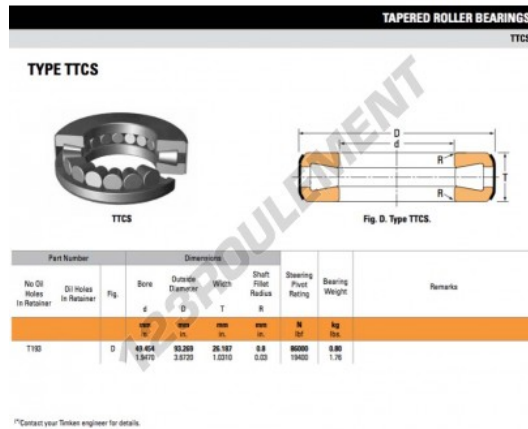

## Butée à rouleaux T193-TIMKEN - T193-TIMKEN

<https://www.123roulement.be/roulement-palier/roulement-rouleaux/butee-rouleaux/t193-timken>

### CARACTÉRISTIQUES PRODUIT

Marque	TIMKEN
N° Ean13	3663952377087
Diam. intérieur	49.454 mm
Diam. extérieur	93.269 mm
Épaisseur	26.187 mm
Poids	805 g
Conditionnement	1

[contact@123roulement.be](mailto:contact@123roulement.be)