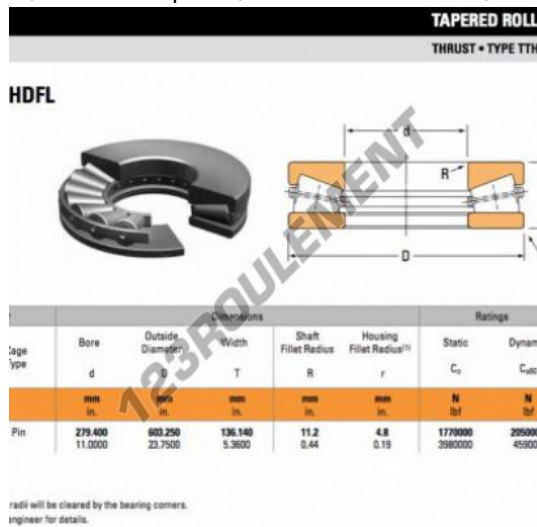

Butée à rouleaux C8091-C-TIMKEN - C8091-C-TIMKEN

<https://www.123roulement.be/roulement-palier/roulement-rouleaux/butee-rouleaux/c8091-c-timken>

CARACTÉRISTIQUES PRODUIT

Marque	TIMKEN
N° Ean13	3616060457615
Diam. intérieur	279.4 mm
Diam. extérieur	603.25 mm
Épaisseur	136.14 mm
Poids	202000 g
Conditionnement	1