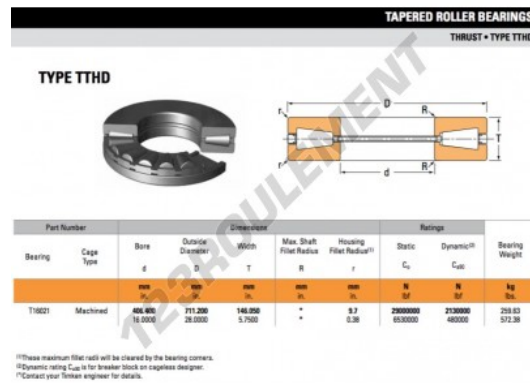

Butée à rouleaux T16021-TIMKEN - T16021-TIMKEN

<https://www.123roulement.be/roulement-palier/roulement-rouleaux/butee-rouleaux/t16021-timken>

CARACTÉRISTIQUES PRODUIT

| | |
|-----------------|---------------|
| Marque | TIMKEN |
| N° Ean13 | 3663952375687 |
| Diam. intérieur | 406.4 mm |
| Diam. extérieur | 711.2 mm |
| Épaisseur | 146.05 mm |
| Conditionnement | 1 |