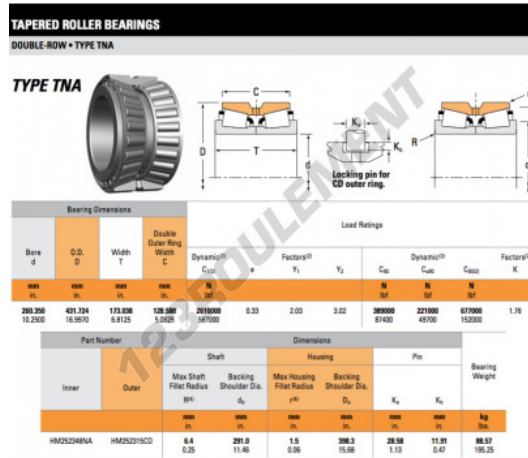

Roulement conique

HM252348NA-HM252315CD-TIMKEN - HM252348NA-HM252315CD-TIMKEN

<https://www.123roulement.be/roulement-palier/roulement-rouleaux/conique/hm252348na-hm252315cd-timken>

CARACTÉRISTIQUES PRODUIT

Marque	TIMKEN
N° Ean13	3663952374444
Diam. intérieur	260.35 mm
Diam. extérieur	431.724 mm
Épaisseur	173.038 mm
Conditionnement	1

contact@123roulement.be

02 808 18 02

CRT4 de Lesquin 60 Rue Du Haut De Sainghin 59273 Fretin FRANCE