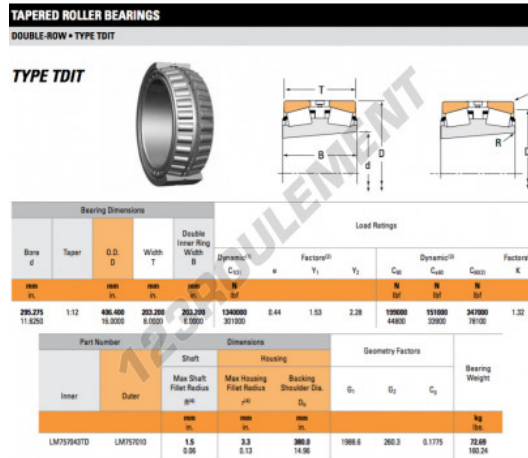

Roulement conique

LM757043TD-LM757010-TIMKEN - LM757043TD-LM757010-TIMKEN

<https://www.123roulement.be/roulement-palier/roulement-rouleaux/conique/lm757043td-lm757010-timken>

CARACTÉRISTIQUES PRODUIT

Marque	TIMKEN
N° Ean13	3663952373430
Diam. intérieur	295.275 mm
Diam. intérieur	11 5/8" inch
Diam. extérieur	406.4 mm
Diam. extérieur	16" inch
Epaisseur	203.2 mm
Epaisseur	8" inch
Conditionnement	1