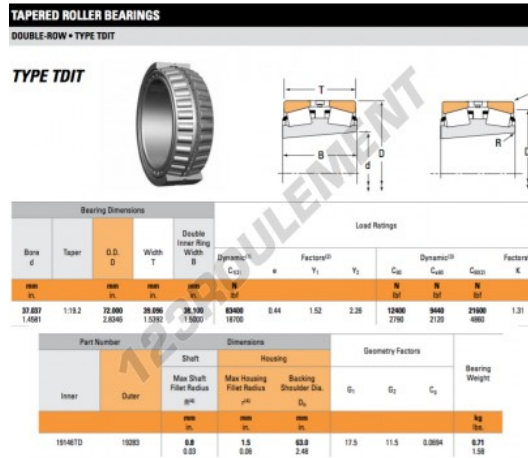

## Roulement conique 19146TD-19283-TIMKEN - 19146TD-19283-TIMKEN

<https://www.123roulement.be/roulement-palier/roulement-rouleaux/conique/19146td-19283-timken>

### CARACTÉRISTIQUES PRODUIT

|                 |               |
|-----------------|---------------|
| Marque          | TIMKEN        |
| N° Ean13        | 3663952373256 |
| Diam. intérieur | 37.037 mm     |
| Diam. intérieur | 1.458" inch   |
| Diam. extérieur | 72 mm         |
| Diam. extérieur | 2.835" inch   |
| Epaisseur       | 39.096 mm     |
| Epaisseur       | 1.539" inch   |
| Conditionnement | 1             |