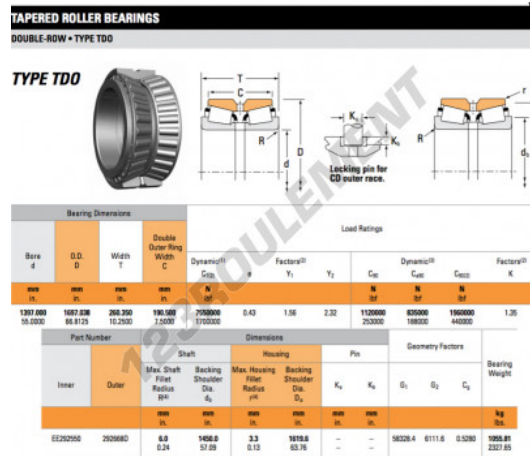

Roulement conique

EE292550-292668D-TIMKEN - EE292550-292668D-TIMKEN

<https://www.123roulement.be/roulement-palier/roulement-rouleaux/conique/ee292550-292668d-timken>

CARACTÉRISTIQUES PRODUIT

Marque	TIMKEN
N° Ean13	3663952367217
Diam. intérieur	1397 mm
Diam. intérieur	55" inch
Diam. extérieur	1697.038 mm
Diam. extérieur	66 13/16" inch
Epaisseur	260.35 mm
Epaisseur	10 1/4" inch
Conditionnement	1