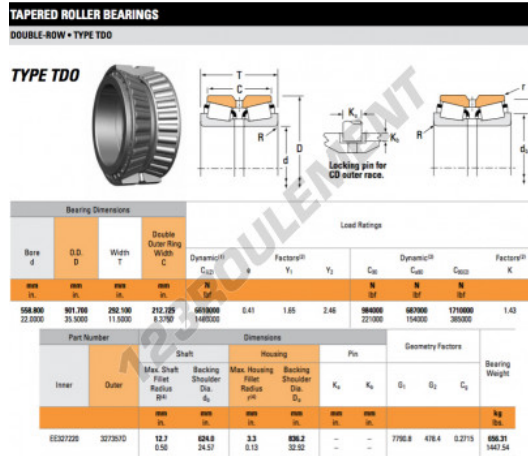

# Roulement conique EE327220-327357D-TIMKEN - EE327220-327357D-TIMKEN

https://www.123roulement.be/roulement-palier/roulement-rouleaux/conique/ee327220-327357d-timken

## CARACTÉRISTIQUES PRODUIT

Marque	TIMKEN
N° Ean13	3663952366692
Diam. intérieur	558.8 mm
Diam. extérieur	901.7 mm
Épaisseur	292.1 mm
Conditionnement	1

[contact@123roulement.be](mailto:contact@123roulement.be)