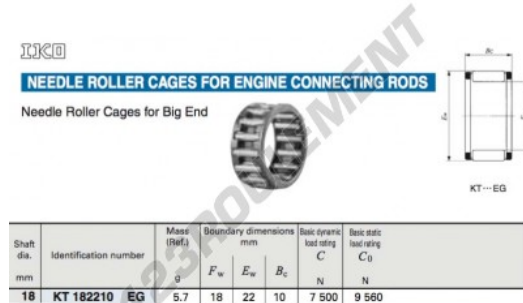

Cage à aiguilles KT182210-EGB2-IKO - KT182210-EGB2-IKO

<https://www.123roulement.be/roulement-palier/roulement-aiguilles/cage/kt182210-egb2-iko>

CARACTÉRISTIQUES PRODUIT

Marque	IKO
N° Ean13	3663952365954
Diam. intérieur	18 mm
Diam. intérieur	0.709" inch
Diam. extérieur	22 mm
Diam. extérieur	0.866" inch
Epaisseur	10 mm
Epaisseur	0.394" inch
Conditionnement	1