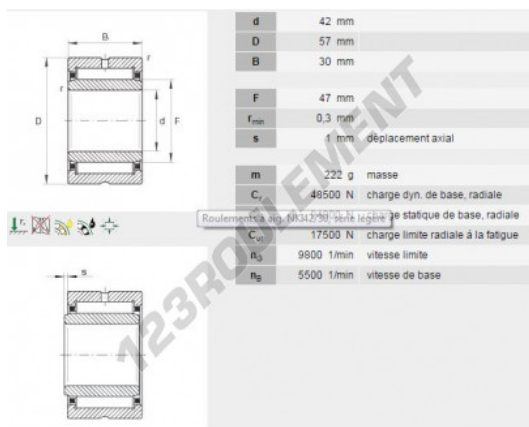

### CARACTÉRISTIQUES PRODUIT

Marque	INA
N° Ean13	4012802701418
Diam. intérieur	42 mm
Diam. intérieur	1.654" inch
Diam. extérieur	57 mm
Diam. extérieur	2.244" inch
Epaisseur	30 mm
Epaisseur	1.181" inch
Poids	223 g
Conditionnement	1
Norme	Sans norme