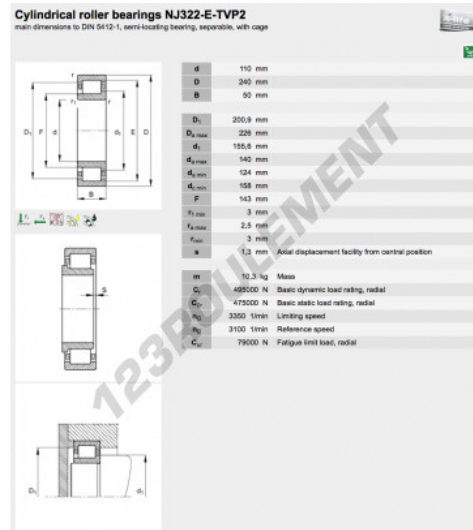

Roulement à rouleaux NJ322-E-TVP2-C3-FAG - NJ322-E-TVP2-C3-FAG

<https://www.123roulement.be/roulement-palier/roulement-rouleaux/rouleaux/nj322-e-tvp2-c3-fag>

CARACTÉRISTIQUES PRODUIT

Marque	FAG
N° Ean13	3663952352664
Diam. intérieur	110 mm
Diam. intérieur	4.331" inch
Diam. extérieur	240 mm
Diam. extérieur	9.449" inch
Epaisseur	50 mm
Epaisseur	1.969" inch
Conditionnement	1