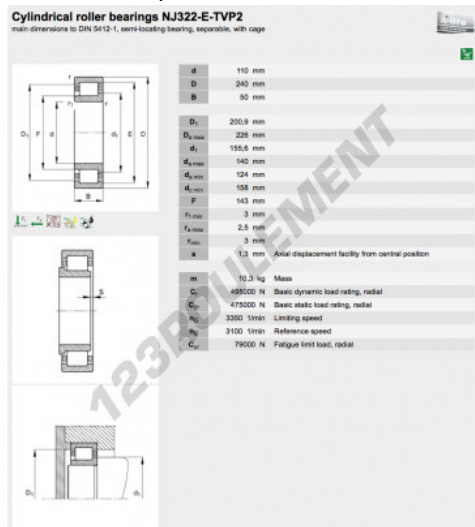

Roulement à rouleaux NJ322-E-TVP2-C3-FAG - NJ322-E-TVP2-C3-FAG

<https://www.123roulement.be/roulement-palier/roulement-rouleaux/rouleaux/nj322-e-tvp2-c3-fag>

CARACTÉRISTIQUES PRODUIT

Marque	FAG
N° Ean13	3663952352664
Diam. intérieur	110 mm
Diam. extérieur	240 mm
Épaisseur	50 mm
Conditionnement	1