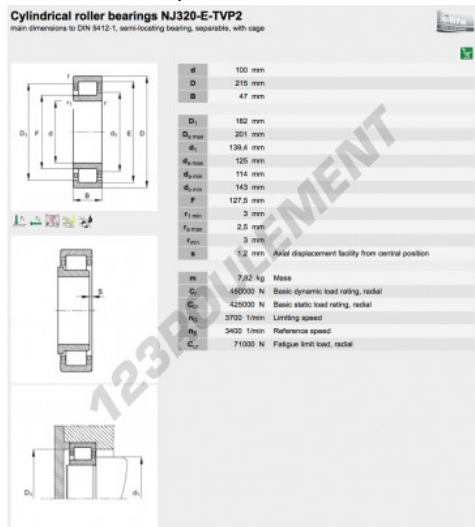

Roulement à rouleaux NJ320-E-TVP2-FAG - NJ320-E-TVP2-FAG

<https://www.123roulement.be/roulement-palier/roulement-rouleaux/rouleaux/nj320-e-tvp2-fag>

CARACTÉRISTIQUES PRODUIT

Marque	FAG
N° Ean13	3663952352640
Diam. intérieur	100 mm
Diam. extérieur	215 mm
Épaisseur	47 mm
Conditionnement	1