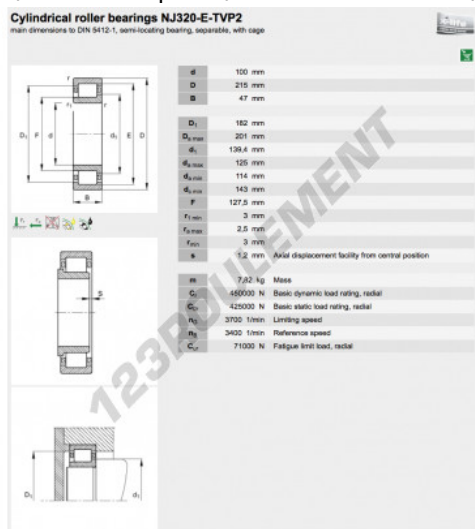

Roulement à rouleaux NJ320-E-TVP2-C3-FAG - NJ320-E-TVP2-C3-FAG

<https://www.123roulement.be/roulement-palier/roulement-rouleaux/rouleaux/nj320-e-tvp2-c3-fag>

CARACTÉRISTIQUES PRODUIT

Marque	FAG
N° Ean13	3663952352633
Diam. intérieur	100 mm
Diam. extérieur	215 mm
Épaisseur	47 mm
Conditionnement	1