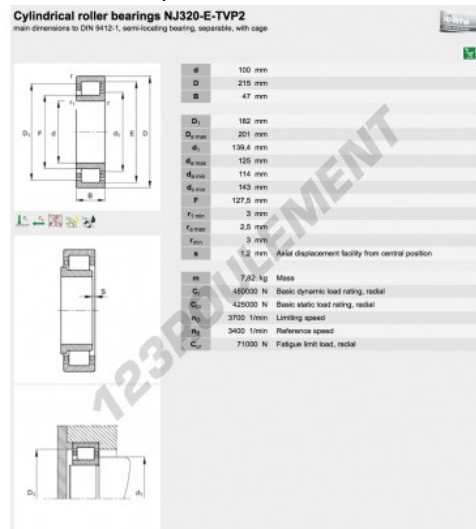

Roulement à rouleaux NJ320-E-TVP2-C3-FAG - NJ320-E-TVP2-C3-FAG

<https://www.123roulement.be/roulement-palier/roulement-rouleaux/rouleaux/nj320-e-tvp2-c3-fag>

CARACTÉRISTIQUES PRODUIT

Marque	FAG
N° Ean13	3663952352633
Diam. intérieur	100 mm
Diam. extérieur	215 mm
Épaisseur	47 mm
Conditionnement	1