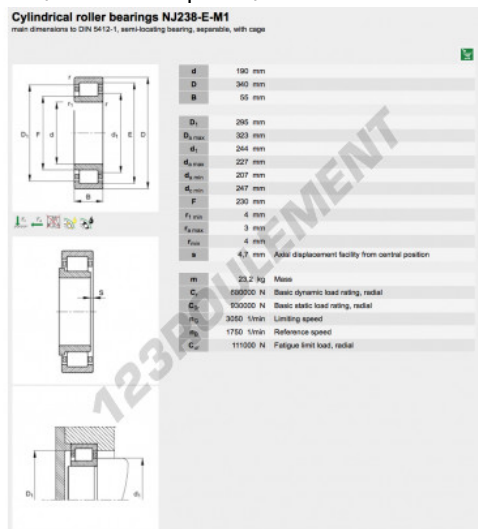

## Roulement à rouleaux NJ238-E-M1-FAG - NJ238-E-M1-FAG

<https://www.123roulement.be/roulement-palier/roulement-rouleaux/rouleaux/nj238-e-m1-fag>

### CARACTÉRISTIQUES PRODUIT

Marque	FAG
N° Ean13	3663952352299
Diam. intérieur	190 mm
Diam. extérieur	340 mm
Épaisseur	55 mm
Conditionnement	1

[contact@123roulement.be](mailto:contact@123roulement.be)

02 808 18 02