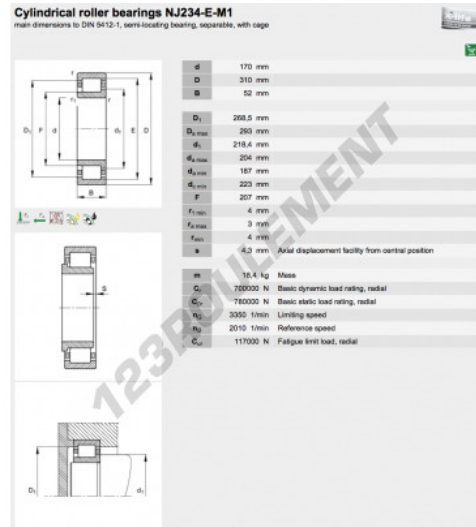

Roulement à rouleaux NJ234-E-M1-FAG - NJ234-E-M1-FAG

<https://www.123roulement.be/roulement-palier/roulement-rouleaux/rouleaux/nj234-e-m1-fag>

CARACTÉRISTIQUES PRODUIT

Marque	FAG
N° Ean13	3663952352275
Diam. intérieur	170 mm
Diam. extérieur	310 mm
Épaisseur	52 mm
Conditionnement	1