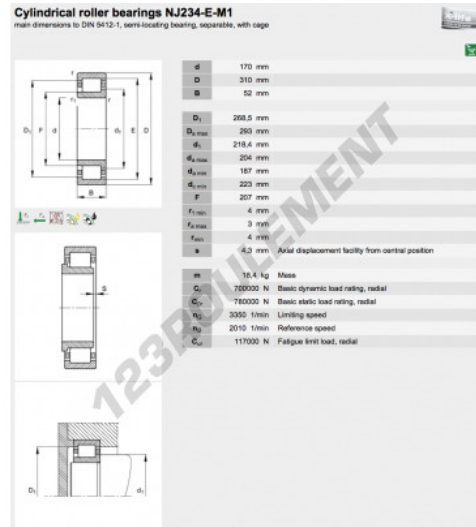

Roulement à rouleaux NJ234-E-M1-FAG - NJ234-E-M1-FAG

<https://www.123roulement.be/roulement-palier/roulement-rouleaux/rouleaux/nj234-e-m1-fag>

CARACTÉRISTIQUES PRODUIT

| | |
|-----------------|---------------|
| Marque | FAG |
| N° Ean13 | 3663952352275 |
| Diam. intérieur | 170 mm |
| Diam. extérieur | 310 mm |
| Épaisseur | 52 mm |
| Conditionnement | 1 |