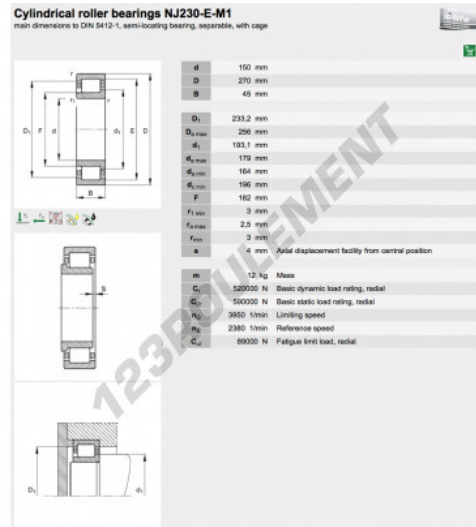

Roulement à rouleaux NJ230-E-M1-FAG - NJ230-E-M1-FAG

<https://www.123roulement.be/roulement-palier/roulement-rouleaux/rouleaux/nj230-e-m1-fag>

CARACTÉRISTIQUES PRODUIT

Marque	FAG
N° Ean13	3663952352251
Diam. intérieur	140 mm
Diam. extérieur	250 mm
Épaisseur	42 mm
Conditionnement	1