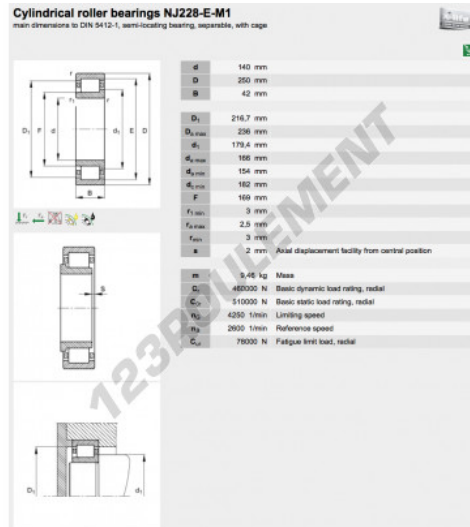

Roulement à rouleaux NJ228-E-M1-FAG - NJ228-E-M1-FAG

<https://www.123roulement.be/roulement-palier/roulement-rouleaux/rouleaux/nj228-e-m1-fag>

CARACTÉRISTIQUES PRODUIT

Marque	FAG
N° Ean13	4012801228503
Diam. intérieur	140 mm
Diam. extérieur	250 mm
Épaisseur	42 mm
Poids	9210 g
Conditionnement	1
Norme	Sans norme