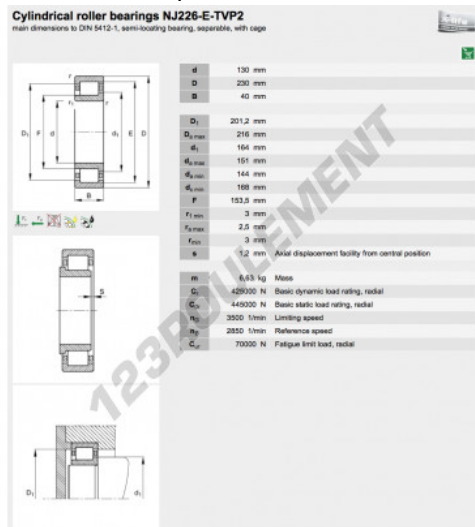

## Roulement à rouleaux NJ226-E-TVP2-FAG - NJ226-E-TVP2-FAG

<https://www.123roulement.be/roulement-palier/roulement-rouleaux/rouleaux/nj226-e-tvp2-fag>

### CARACTÉRISTIQUES PRODUIT

Marque	FAG
N° Ean13	3663952352220
Diam. intérieur	130 mm
Diam. extérieur	230 mm
Épaisseur	40 mm
Conditionnement	1

[contact@123roulement.be](mailto:contact@123roulement.be)

02 808 18 02