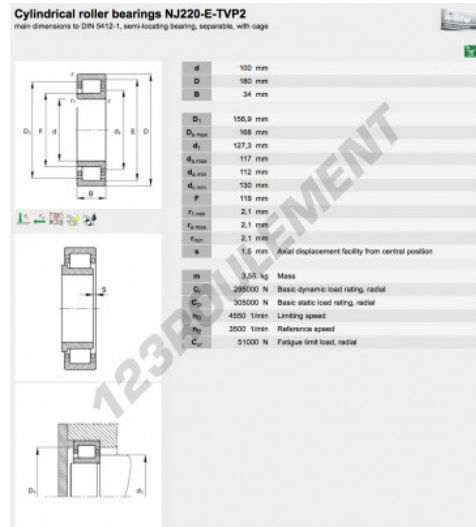

Roulement à rouleaux NJ220-E-TVP2-FAG - NJ220-E-TVP2-FAG

<https://www.123roulement.be/roulement-palier/roulement-rouleaux/rouleaux/nj220-e-tvp2-fag>

CARACTÉRISTIQUES PRODUIT

Marque	FAG
N° Ean13	3663952352145
Diam. intérieur	100 mm
Diam. intérieur	3.937" inch
Diam. extérieur	180 mm
Diam. extérieur	7.087" inch
Epaisseur	34 mm
Epaisseur	1.339" inch
Conditionnement	1