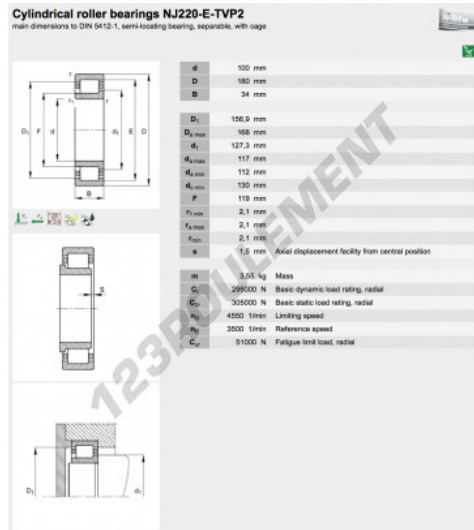

Roulement à rouleaux NJ220-E-TVP2-FAG - NJ220-E-TVP2-FAG

<https://www.123roulement.be/roulement-palier/roulement-rouleaux/rouleaux/nj220-e-tvp2-fag>

CARACTÉRISTIQUES PRODUIT

Marque	FAG
N° Ean13	3663952352145
Diam. intérieur	100 mm
Diam. extérieur	180 mm
Épaisseur	34 mm
Conditionnement	1