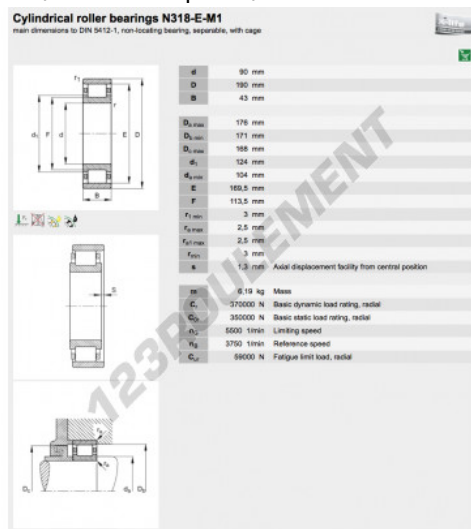

Roulement à rouleaux N318-E-M1-FAG - N318-E-M1-FAG

<https://www.123roulement.be/roulement-palier/roulement-rouleaux/rouleaux/n318-e-m1-fag>

CARACTÉRISTIQUES PRODUIT

Marque	FAG
N° Ean13	3663952351490
Diam. intérieur	90 mm
Diam. extérieur	190 mm
Épaisseur	43 mm
Conditionnement	1