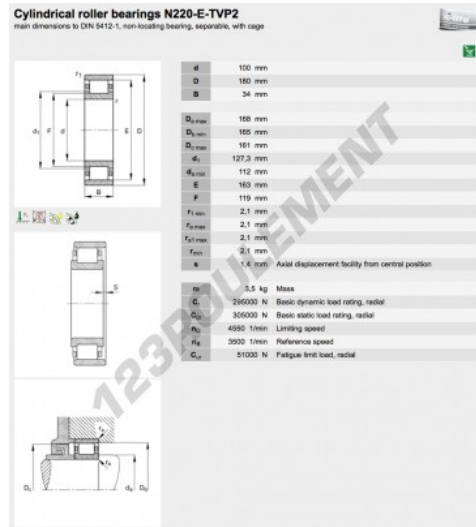

### CARACTÉRISTIQUES PRODUIT

Marque	FAG
N° Ean13	3663952351148
Diam. intérieur	100 mm
Diam. extérieur	180 mm
Epaisseur	34 mm
Conditionnement	1

[contact@123roulement.be](mailto:contact@123roulement.be)

02 808 18 02