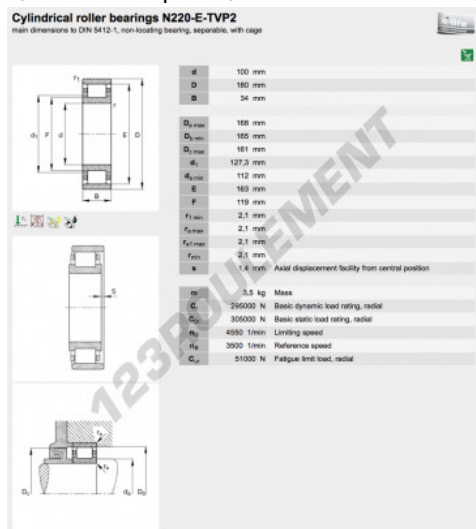

Roulement à rouleaux N220-E-TVP2-C3-FAG - N220-E-TVP2-C3-FAG

<https://www.123roulement.be/roulement-palier/roulement-rouleaux/rouleaux/n220-e-tvp2-c3-fag>

CARACTÉRISTIQUES PRODUIT

Marque	FAG
N° Ean13	3663952351131
Diam. intérieur	100 mm
Diam. extérieur	180 mm
Epaisseur	34 mm
Conditionnement	1