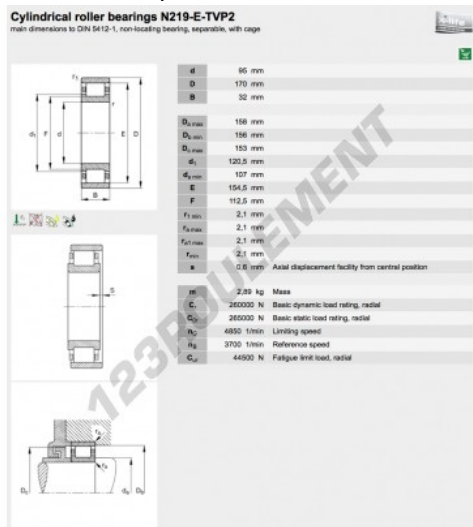

## Roulement à rouleaux N219-E-TVP2-C3-FAG - N219-E-TVP2-C3-FAG

<https://www.123roulement.be/roulement-palier/roulement-rouleaux/rouleaux/n219-e-tvp2-c3-fag>

### CARACTÉRISTIQUES PRODUIT

Marque	FAG
N° Ean13	3663952351117
Diam. intérieur	95 mm
Diam. intérieur	3.74" inch
Diam. extérieur	170 mm
Diam. extérieur	6.693" inch
Epaisseur	32 mm
Epaisseur	1.26" inch
Conditionnement	1