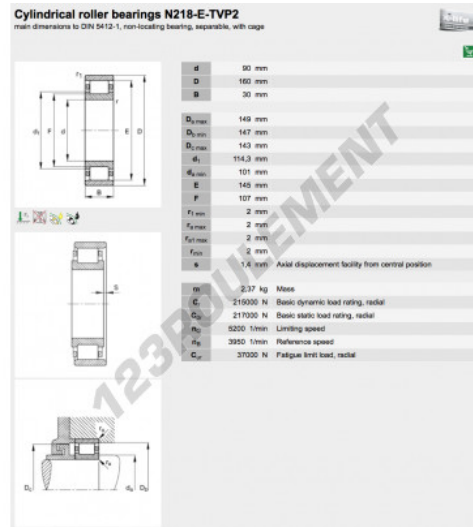

## Roulement à rouleaux N218-E-TVP2-C3-FAG - N218-E-TVP2-C3-FAG

<https://www.123roulement.be/roulement-palier/roulement-rouleaux/rouleaux/n218-e-tvp2-c3-fag>

### CARACTÉRISTIQUES PRODUIT

Marque	FAG
N° Ean13	3663952351087
Diam. intérieur	90 mm
Diam. extérieur	160 mm
Épaisseur	30 mm
Conditionnement	1

[contact@123roulement.be](mailto:contact@123roulement.be)

02 808 18 02