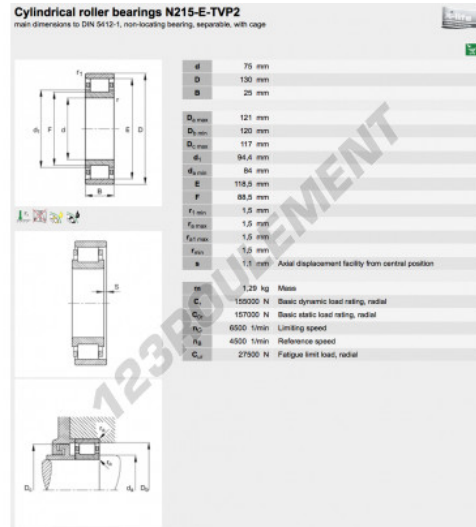

Roulement à rouleaux N215-E-TVP2-C3-FAG - N215-E-TVP2-C3-FAG

<https://www.123roulement.be/roulement-palier/roulement-rouleaux/rouleaux/n215-e-tpv2-c3-fag>

CARACTÉRISTIQUES PRODUIT

Marque	FAG
N° Ean13	3663952351032
Diam. intérieur	75 mm
Diam. extérieur	130 mm
Épaisseur	25 mm
Poids	1289 g
Conditionnement	1