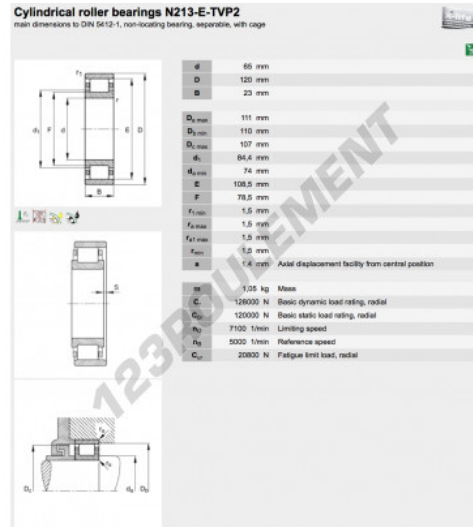

Roulement à rouleaux N213-E-TVP2-FAG - N213-E-TVP2-FAG

<https://www.123roulement.be/roulement-palier/roulement-rouleaux/rouleaux/n213-e-tvp2-fag>

CARACTÉRISTIQUES PRODUIT

Marque	FAG
N° Ean13	3663952350998
Diam. intérieur	65 mm
Diam. extérieur	120 mm
Épaisseur	23 mm
Conditionnement	1