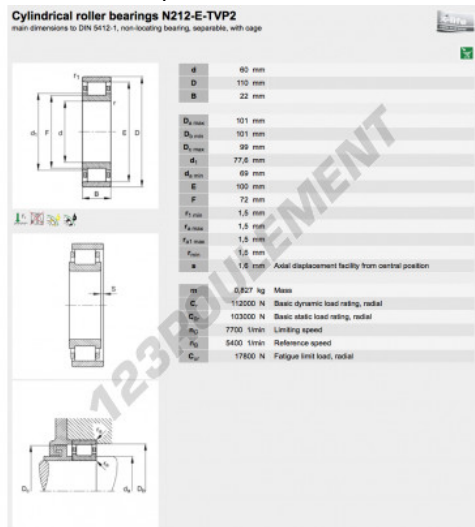

Roulement à rouleaux N212-E-TVP2-C3-FAG - N212-E-TVP2-C3-FAG

<https://www.123roulement.be/roulement-palier/roulement-rouleaux/rouleaux/n212-e-tvp2-c3-fag>

CARACTÉRISTIQUES PRODUIT

Marque	FAG
N° Ean13	3663952350974
Diam. intérieur	60 mm
Diam. extérieur	110 mm
Épaisseur	22 mm
Conditionnement	1