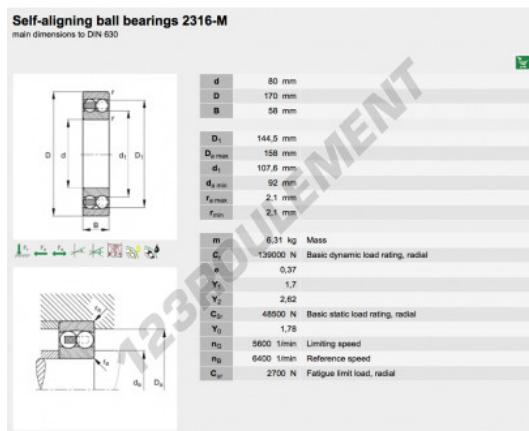

Roulement à rotule sur bille 2316-M-FAG - 2316-M-FAG

<https://www.123roulement.be/roulement-palier/roulement-bille/rotules-bille/2316-m-fag>

CARACTÉRISTIQUES PRODUIT

Marque	FAG
N° Ean13	3663952350271
Diam. intérieur	80 mm
Diam. extérieur	170 mm
Épaisseur	58 mm
Conditionnement	1