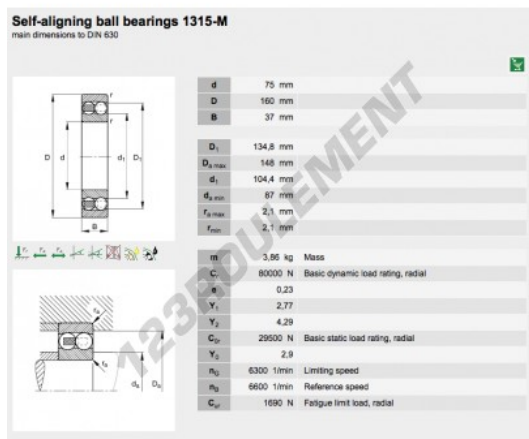

Roulement à rotule sur bille 1315-M-FAG - 1315-M-FAG

<https://www.123roulement.be/roulement-palier/roulement-bille/rotules-bille/1315-m-fag>

CARACTÉRISTIQUES PRODUIT

Marque	FAG
N° Ean13	3663952346458
Diam. intérieur	75 mm
Diam. intérieur	2.953" inch
Diam. extérieur	160 mm
Diam. extérieur	6.299" inch
Epaisseur	37 mm
Epaisseur	1.457" inch
Poids	3736 g
Conditionnement	1