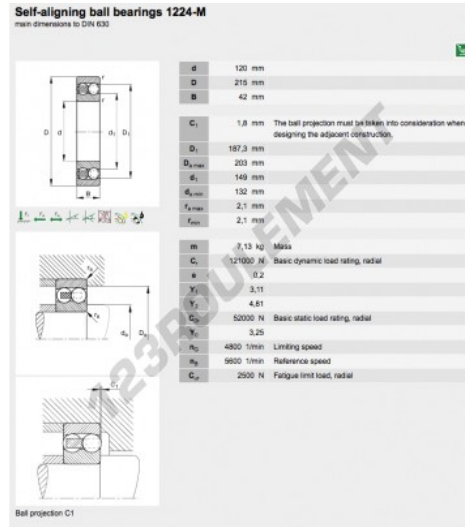

Roulement à rotule sur bille 1224-M-FAG - 1224-M-FAG

<https://www.123roulement.be/roulement-palier/roulement-bille/rotules-bille/1224-m-fag>

CARACTÉRISTIQUES PRODUIT

Marque	FAG
N° Ean13	4012801184236
Diam. intérieur	120 mm
Diam. extérieur	215 mm
Epaisseur	42 mm
Poids	6880 g
Conditionnement	1
Norme	Sans norme