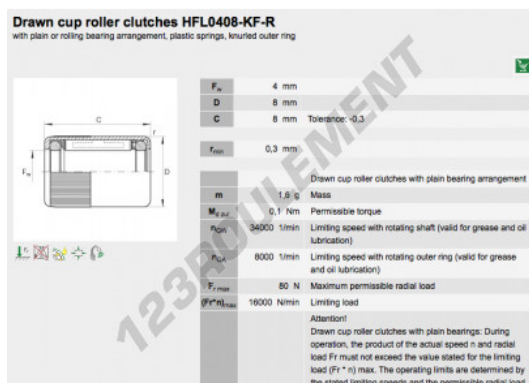

Roue libre HFL0408-KF-R-INA - HFL0408-KF-R-INA

<https://www.123roulement.be/roulement-palier/roulement-aiguilles/roue/hfl0408-kf-r-ina>

CARACTÉRISTIQUES PRODUIT

Marque	INA
N° Ean13	3663952345574
Diam. intérieur	4 mm
Diam. extérieur	8 mm
Épaisseur	8 mm
Conditionnement	1