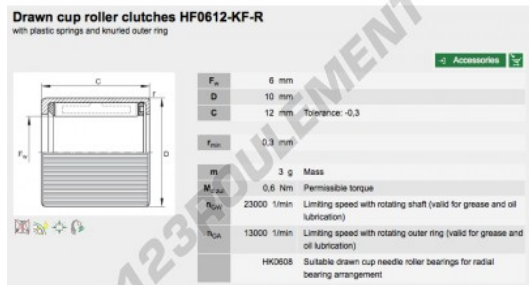

CARACTÉRISTIQUES PRODUIT

Marque	INA
N° Ean13	3663952345390
Diam. intérieur	6 mm
Diam. extérieur	10 mm
Epaisseur	12 mm
Conditionnement	1

contact@123roulement.be

02 808 18 02

CRT4 de Lesquin 60 Rue Du Haut De Sainghin 59273 Fretin FRANCE