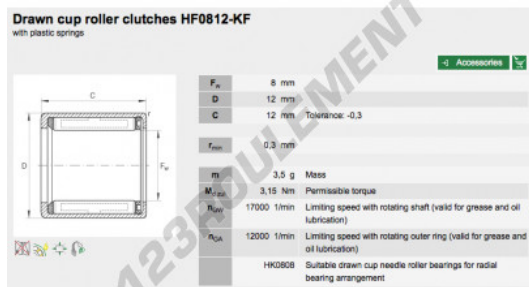

CARACTÉRISTIQUES PRODUIT

Marque	INA
N° Ean13	3663952345352
Diam. intérieur	8 mm
Diam. extérieur	12 mm
Epaisseur	12 mm
Conditionnement	1

contact@123roulement.be

02 808 18 02

CRT4 de Lesquin 60 Rue Du Haut De Sainghin 59273 Fretin FRANCE