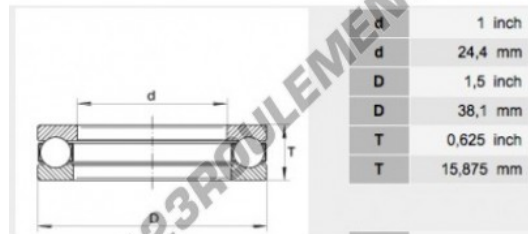

## Butée à billes 10Y25 - 10Y25

<https://www.123roulement.be/roulement-palier/roulement-bille/butee/10y25>

### CARACTÉRISTIQUES PRODUIT

Marque	GEN
Diam. intérieur	24.4 mm
Diam. extérieur	38.1 mm
Epaisseur	15.875 mm
Conditionnement	1

[contact@123roulement.be](mailto:contact@123roulement.be)

02 808 18 02

CRT4 de Lesquin 60 Rue Du Haut De Sainghin 59273 Fretin FRANCE