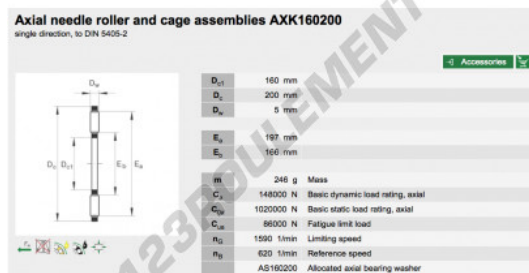

Butée à aiguilles AXK160200-INA - AXK160200-INA

<https://www.123roulement.be/roulement-palier/roulement-aiguilles/butee-aiguille/axk160200-ina>

CARACTÉRISTIQUES PRODUIT

Marque	INA
N° Ean13	3663952343549
Diam. intérieur	160 mm
Diam. extérieur	200 mm
Épaisseur	5 mm
Poids	246 g
Conditionnement	1