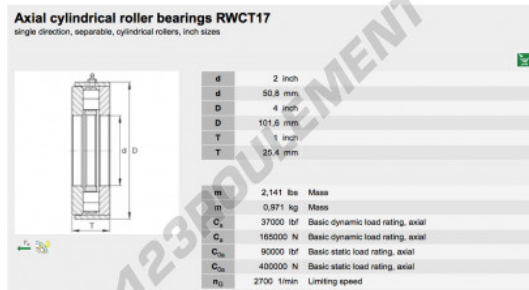

Butée à rouleaux RWCT17-INA - RWCT17-INA

<https://www.123roulement.be/roulement-palier/roulement-rouleaux/butee-rouleaux/rwct17-ina>

CARACTÉRISTIQUES PRODUIT

Marque	INA
N° Ean13	3663952343228
Diam. intérieur	50.8 mm
Diam. intérieur	2" inch
Diam. extérieur	101.6 mm
Diam. extérieur	4" inch
Epaisseur	25.4 mm
Epaisseur	1" inch
Conditionnement	1