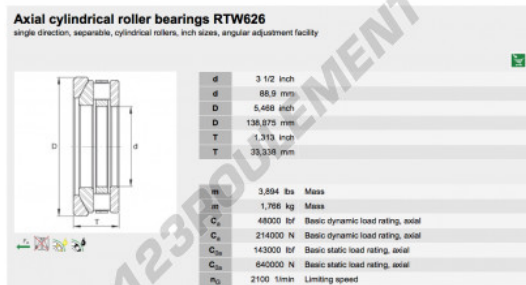

## Butée à rouleaux RTW626-INA - RTW626-INA

<https://www.123roulement.be/roulement-palier/roulement-rouleaux/butee-rouleaux/rtw626-ina>

### CARACTÉRISTIQUES PRODUIT

Marque	INA
N° Ean13	3663952343211
Diam. intérieur	88.9 mm
Diam. extérieur	138.875 mm
Epaisseur	33.338 mm
Conditionnement	1

[contact@123roulement.be](mailto:contact@123roulement.be)