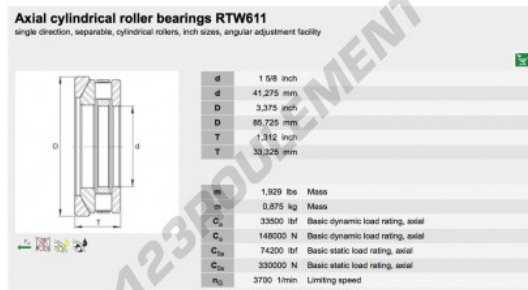

## Butée à rouleaux RTW611-INA - RTW611-INA

<https://www.123roulement.be/roulement-palier/roulement-rouleaux/butee-rouleaux/rtw611-ina>

### CARACTÉRISTIQUES PRODUIT

Marque	INA
N° Ean13	3663952343129
Diam. intérieur	41.275 mm
Diam. intérieur	1 5/8" inch
Diam. extérieur	85.725 mm
Diam. extérieur	3 3/8" inch
Epaisseur	33.325 mm
Epaisseur	1.312" inch
Conditionnement	1