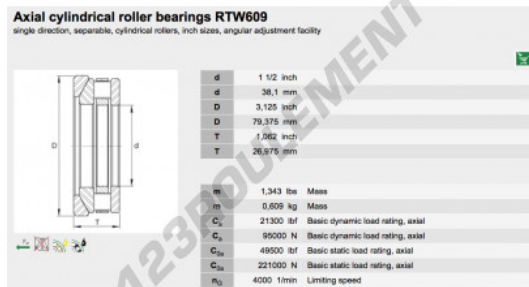

Butée à rouleaux RTW609-INA - RTW609-INA

<https://www.123roulement.be/roulement-palier/roulement-rouleaux/butee-rouleaux/rtw609-ina>

CARACTÉRISTIQUES PRODUIT

| | |
|-----------------|---------------|
| Marque | INA |
| N° Ean13 | 3663952343105 |
| Diam. intérieur | 38.1 mm |
| Diam. extérieur | 79.375 mm |
| Épaisseur | 26.975 mm |
| Conditionnement | 1 |