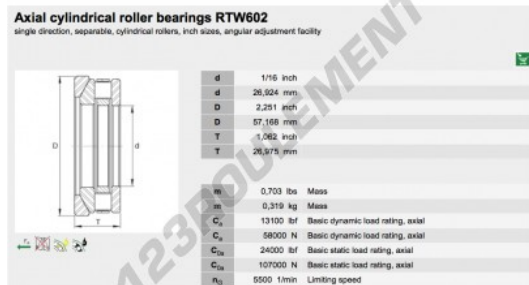

Butée à rouleaux RTW602-INA - RTW602-INA

<https://www.123roulement.be/roulement-palier/roulement-rouleaux/butee-rouleaux/rtw602-ina>

CARACTÉRISTIQUES PRODUIT

Marque	INA
N° Ean13	3663952343068
Diam. intérieur	26.924 mm
Diam. extérieur	57.168 mm
Epaisseur	26.975 mm
Conditionnement	1